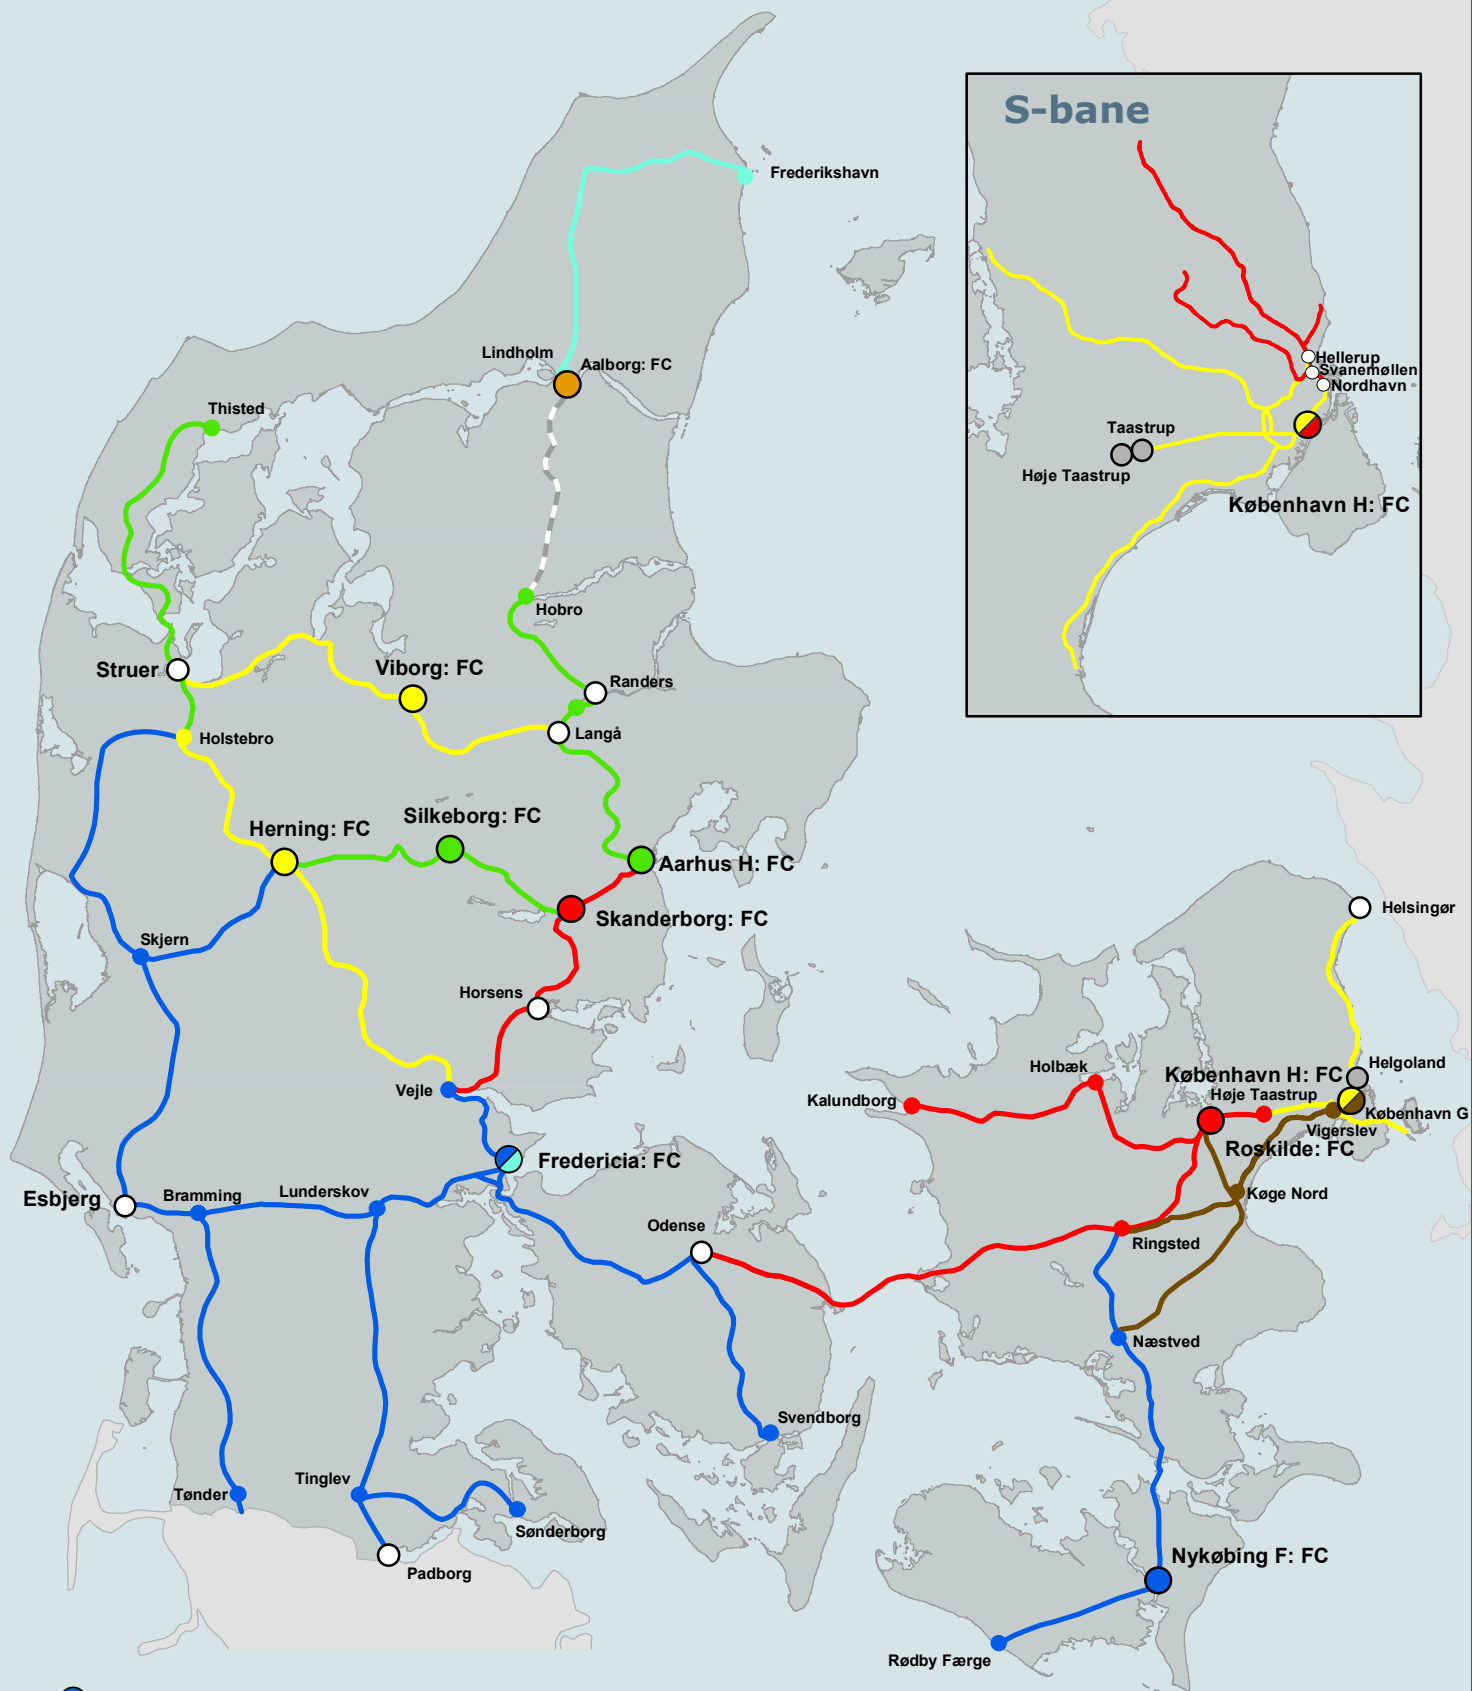

Bilag 3.3H

Fjernstyringscentraler og dækningsområde på Banedanmarks jernbanenet

- FC= Fjernstyringscentral
- FC= Fjernstyringscentral
- Fjernstyret en del af døgnet
- Ikke fjernstyret station
- Ikke fjernstyret strækning

Gyldighedsperiode:
2020
 Produktionssted:
 Banedanmark, Banedata GIS
 © Banedanmark d. 04.10.2018
 Version 1.0