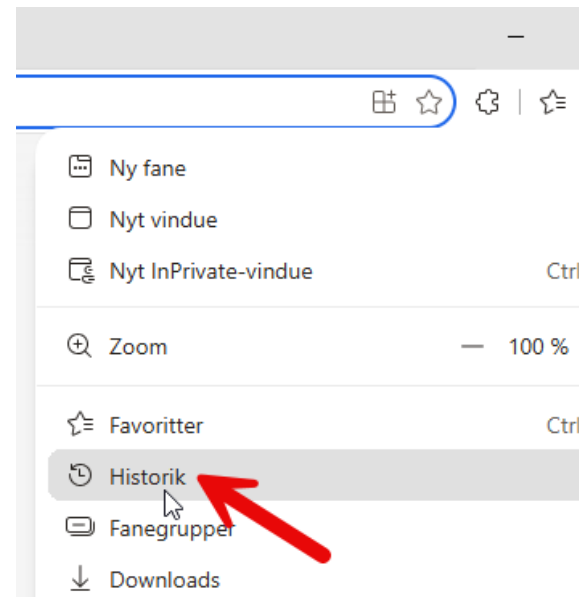

- Åbn <https://banelearning.dk>
 - Kan du ikke åbne skal du slette din browserhistorik og prøve igen.
- Er det første gang du logger ind på siden, eller ikke har været aktiv på siden i 3 måneder, skal du vælge "Opret en ny konto".