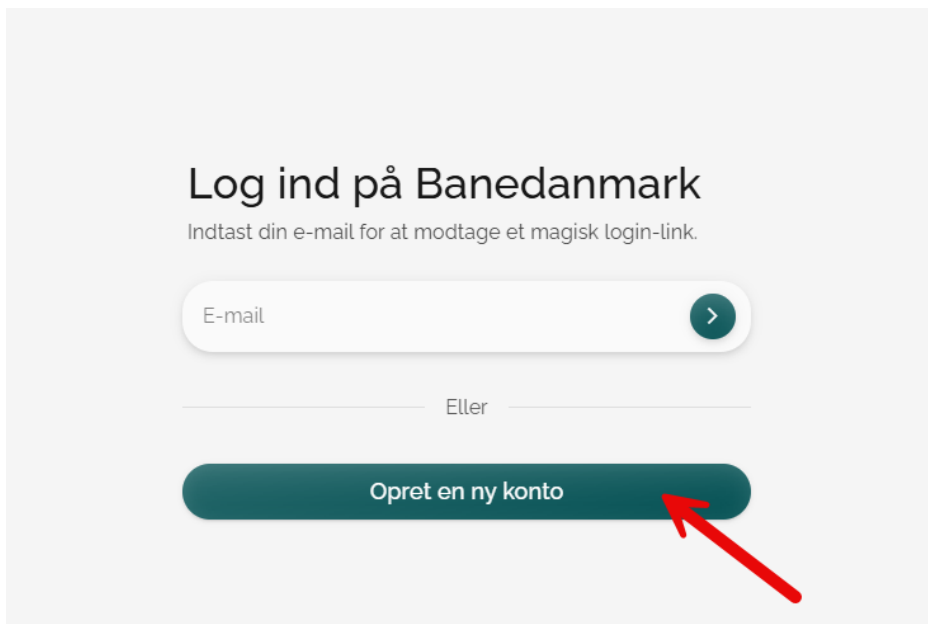

Side 12-13: Søg e-læringskursus frem

Side 14: Afslut e-læringskursus

Side 15-16: Find kursusbevis

Side 17: Log ud

Side 18: Bemærk

Log ind på Banelearning.dk

For dig som er ny bruger, eller ikke har været aktiv på siden i 3 mdr.

- Åbn <https://banelearning.dk>
 - Kan du ikke åbne skal du slette din browserhistorik og prøve igen.
- Er det første gang du logger ind på siden, eller ikke har været aktiv på siden i 3 måneder, skal du vælge "Opret en ny konto".

Log ind på Banelearning.dk

For dig som er ny bruger, eller ikke har været aktiv på siden i 3 mdr.

- Klik på "Opret en ny konto".
- Udfyld felterne "E-mail", "Fornavn" og "Efternavn".
- Klik på "Tilmeld dig".