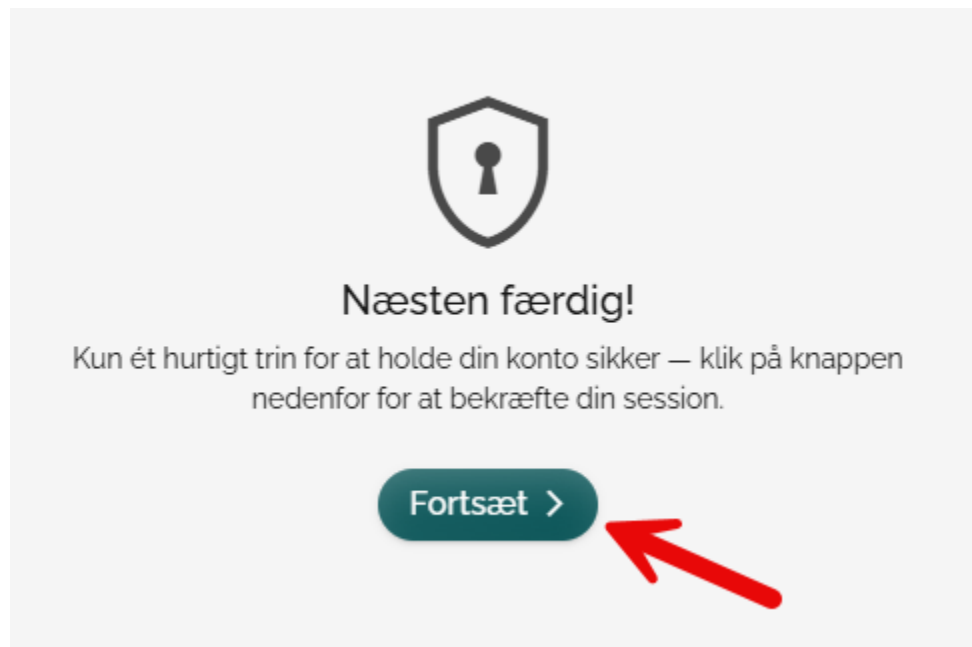

CAUTION: This email originated from outside the organization.

Her er dit link til at bekræfte dit login!

Linket er gyldigt indtil 05:03 PM the 12th of June 2026 og kan kun bruges én gang. Klik på knappen nedenfor for at bekræfte. Nem peasy!

Verificere

Log ind på Banelearning.dk

For dig som er ny bruger, eller ikke har været aktiv på siden i 3 mdr.

- Klik på "Fortsæt" i det vindue, der åbner i browseren.
- Nu kommer du frem til siden med Banedanmarks e-læringskurser.
- Gå videre til side 12 For at se hvordan du søger et kursus frem.