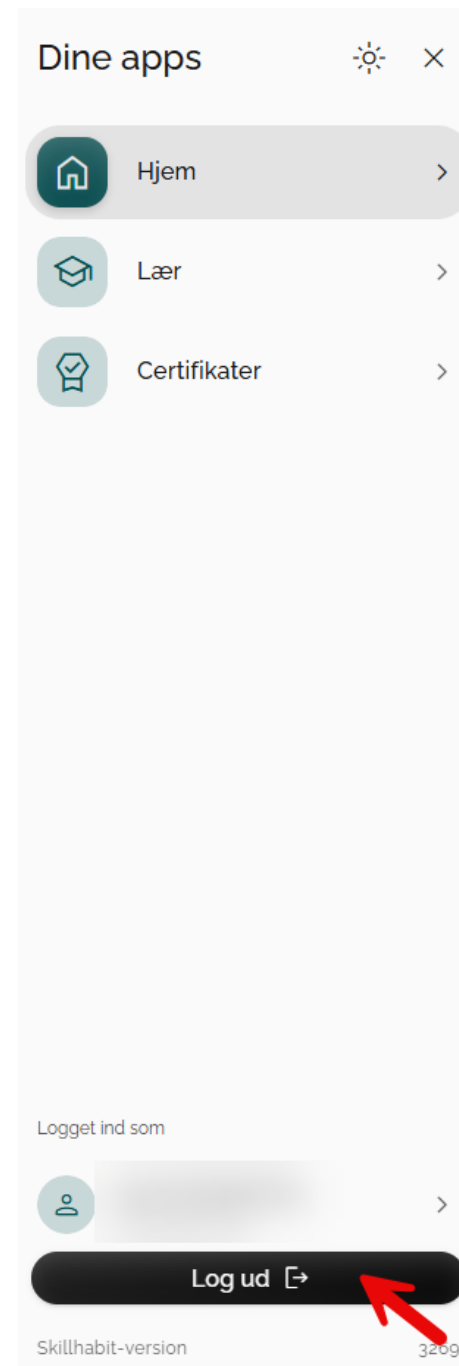

Log ud

- Hvis du bruger en pc, som anvendes af flere, så husk at logge ud - vælg menuknappen øverst til venstre.
- Log ud.