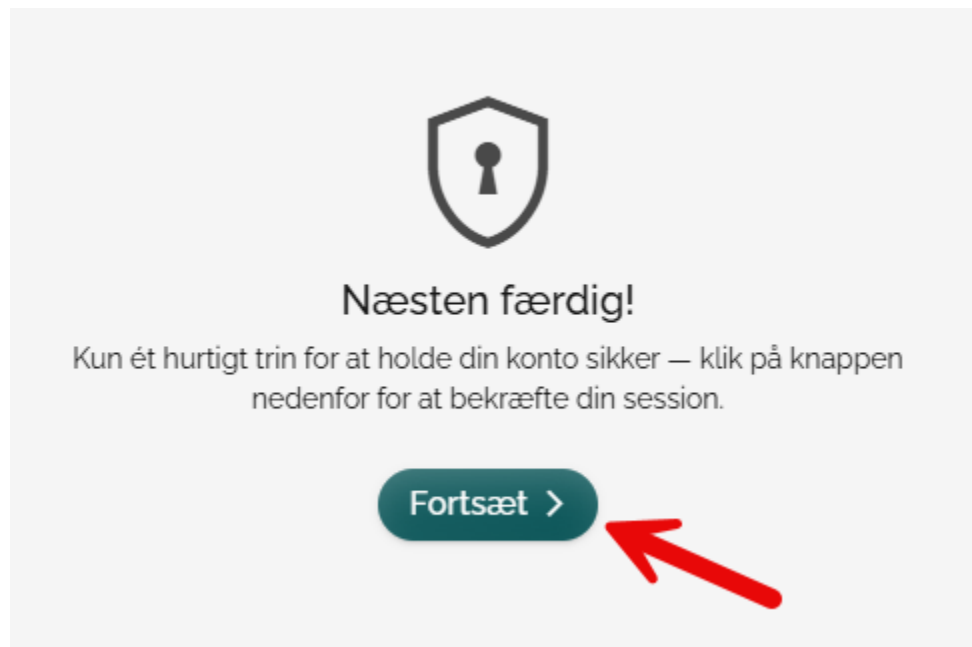

CAUTION: This email originated from outside the organization.

Her er dit link til at bekræfte dit login!

Linket er gyldigt indtil 05:03 PM the 12th of June 2026 og kan kun bruges én gang. Klik på knappen nedenfor for at bekræfte. Nem peasy!

Verificere

Log ind på Banelearning.dk

For dig som har oprettet dig tidligere og været aktiv på siden i 3 mdr.

- Klik på "Fortsæt" i det vindue, der åbner i browseren.
- Nu kommer du frem til siden med Banedanmarks e-læringskurser.