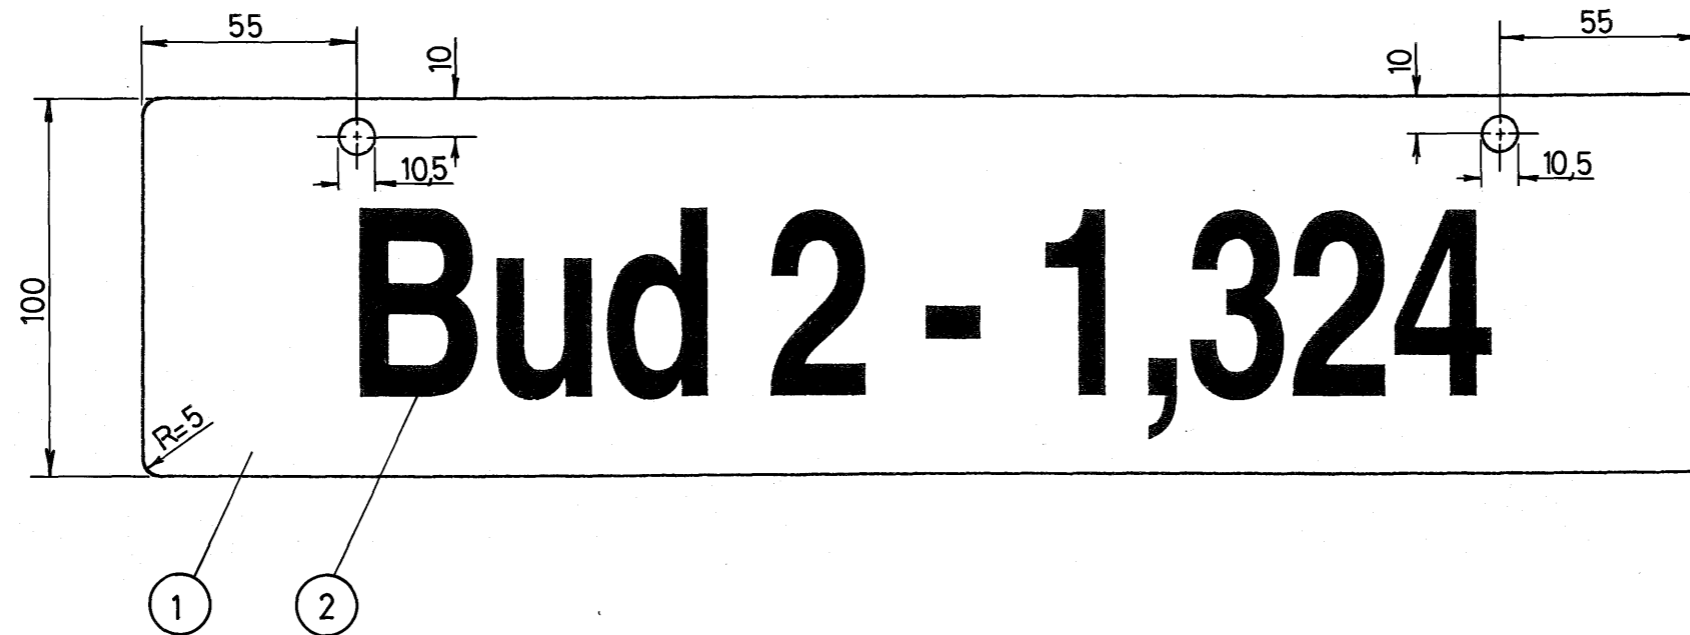

NB! Der skal være nummer på begge sider

Viste nummer er kun et eksempel

Længde af skilt, afhængig af tekst: 415mm, 345mm og 275mm.

Leverandør:
UNI-PROTEKT Aps

Note:
Monteringsbøjle KN43.029 Anr.5878

	Nummer	Prøll norlit 100 sort 948	2	
1	Plade 1,5 mm pulverlakeret hvid		1	Alu
Stk.	Emne	Pos.	Matr.	Tegning nr.

Banestyrelsen		Filnavn	Adresse	Projektering
Godkendt af Banestyrelsen		Afløser	Banestyrelsen Sølvgade 40, opgang E 1349 København K	Banestyrelsen, Service Drift & Backup, EI Stationspladsen 2 2920 Charlottenlund
Tegning:	1. udgave Dato og initialer	Seneste udgave Signatur	Mål 1: 2	Tegningsnavn
Konstrueret	06.03.2001 bes	06.03.2007 bes	Enhed	Køreledningsskilt Ledningsnummer
Kontrolleret	06.03.2001 sps	06.03.2007 SPS		
Godkendt	06.03.2001 bra	07.03.2007 JBN		
© Copyright Banestyrelsen	Sprog	Udgave 01.02 06.03.2007	Tegningsnr. KN43.032 / Anr. 5906	Side/af sider